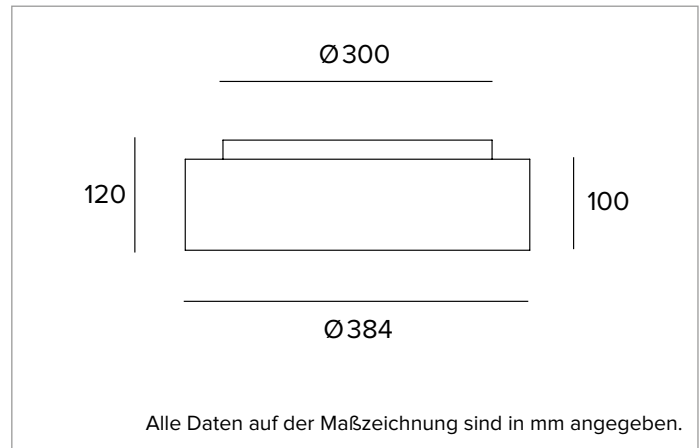

1T6131EL90 | THREESIXTY

Runde LED-Leuchte für Pendelmontage

	4000K	H(m)	D(m)	Emax(lx)
	Ra90		92°	
Fixture Power	24W	1	2.07	626
Source Flux	3126lm	2	4.15	157
Fixture Flux	2497lm	3	6.22	70
Efficacy	104lm/W	4	8.29	39
TS1492	I _{max} =200cd/klm	I _{max}	626cd	5
			10.36	25

Farbwiedergabeindex: 90

Rf: 89,8

Rg: 98,7

Ähnliche Farbtemperatur: 4000K

Lebensdauer (L80/B10): >50000h tq +25°C

BELEUCHUNGSTECHNISCHE MERKMALE

UGR-Version mit direkter/indirekter Lichtemission: Unterer Diffusor mit Mikroprismen aus transparentem PMMA und Diffusorfilter. Indirekte diffuse Lichtemission mit LED Chip On Board. UGR<19 und L65<3000 cd/m² (EN-12464).